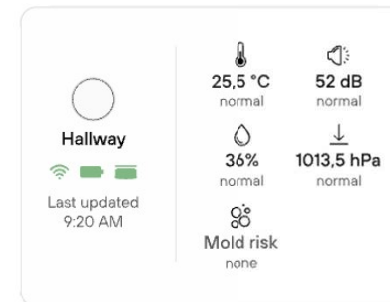

La solución inteligente de supervisión

Comodidad para los clientes

100% seguro para la privacidad

Nuestros sensores miden los niveles de sonido sin grabar ni escuchar. No recogen, almacenan ni comparten ningún dato personal. Así que tu y tus huéspedes pueden relajarse en total privacidad.

Temperatura y humedad

Controla los niveles de temperatura y humedad de la vivienda para garantizar un entorno seguro y confortable. También puedes recibir alertas ante situaciones como que el aire acondicionado o la calefacción se queden encendidos todo el día, o que el sistema de calefacción se rompa.

Análisis del riesgo de moho

iWBesc puede analizar el riesgo de aparición de moho. Si esto ocurre, se te avisará en la aplicación.

iWBesc