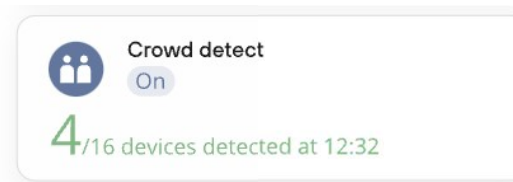

La solución inteligente de supervisión

Asegúrate de que el espacio no está abarrotado con la detección de multitudes

Control de la ocupación

Asegúrate de que tu propiedad no está abarrotada con detección de multitudes. Esta función **cuenta el número de dispositivos móviles** que hay en tu casa y te avisa cuando supera el umbral marcado, lo que indica que puede haber una gran reunión.

- ✓ 100% seguro para la privacidad
- ✓ Recibe alertas instantáneas por correo electrónico y móvil
- ✓ Datos históricos y en tiempo real
- ✓ Automatizar la comunicación con los clientes
- ✓ Umbrales personalizables

The logo for iWBesc features the text 'iWBesc' in a bold, dark blue, sans-serif font. To the right of the text is a stylized graphic element consisting of a blue square and a green triangle, suggesting a house or a modern architectural design.