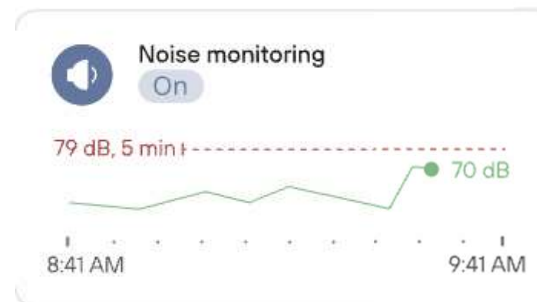

iWBesc

La solución inteligente de supervisión

Control de Ruido

Evita las fiestas, los daños y las quejas por ruido, controlando los niveles sonoros de tu propiedad. iWBesc ofrece la única solución del mercado que puedes adaptar fácilmente a tu propiedad.

En el 94% de los casos, el simple hecho de recordar a tus huéspedes que no hagan ruido resuelve el problema en 15 minutos. Al automatizar la comunicación con los huéspedes, puedes asegurarte de que todos los problemas se resuelven de forma rápida y eficaz.

La solución inteligente de supervisión

Asegúrate de que el espacio no está abarrotado con la detección de multitudes

Control de la ocupación

Asegúrate de que tu propiedad no está abarrotada con detección de multitudes. Esta función **cuenta el número de dispositivos móviles** que hay en tu casa y te avisa cuando supera el umbral marcado, lo que indica que puede haber una gran reunión.